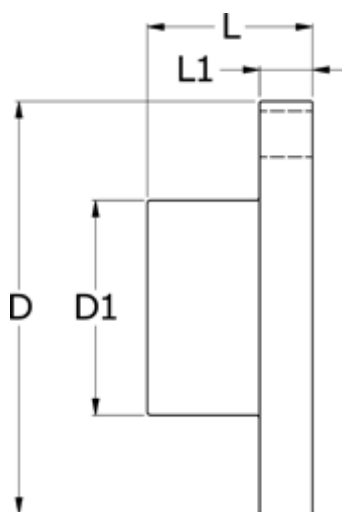

Varenummer: 330725201  
Beskrivelse: Koblingsdel Rupex str. 252  
Part 1

## Mål

D	= 252
D1	= 150
L	= 100
L1	= 26
Max boring	= 90
Moment (Nm)	= 2750